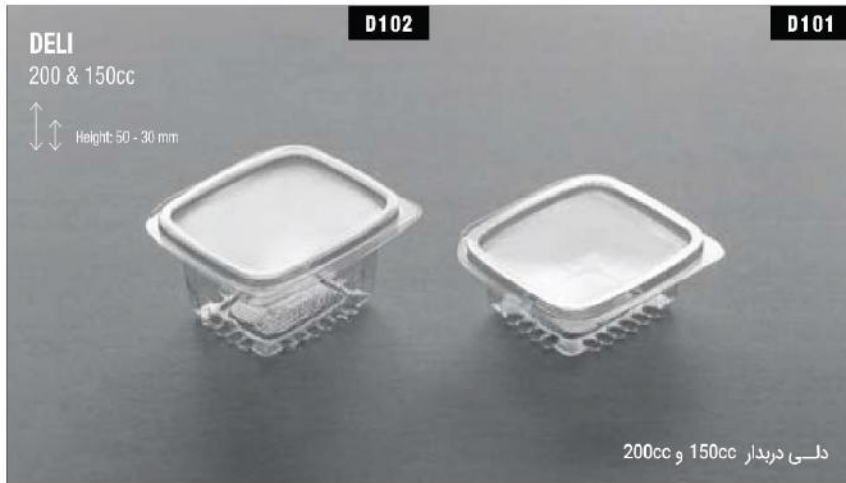

Hotline: +98 912 470 7750

200cc **D102** Size: 100x90x50mm 500 Pcs

150cc **D101** Size: 100x90x30mm 500 Pcs