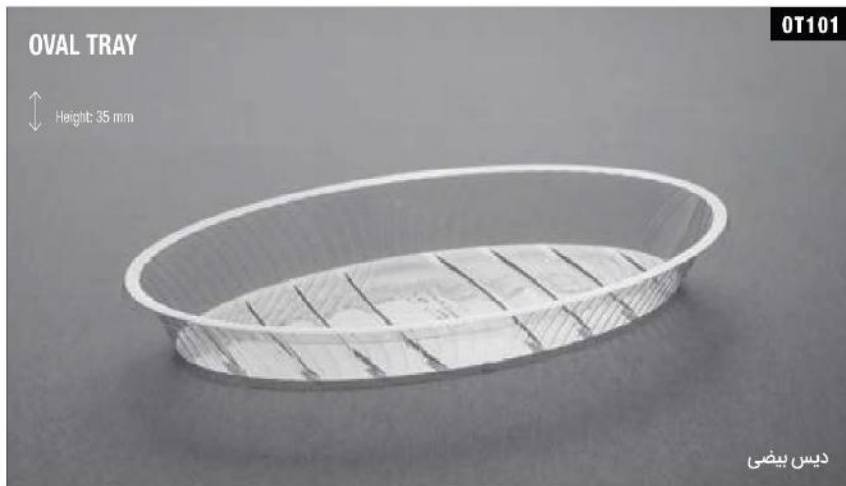

0T101 Size: 380x35mm 200 Pcs 

Lid **CL103** درب دسری جداگانه 600 Pcs 
500cc **C103** Size: 100x55mm 600 Pcs 

Lid **CL102** درب دسری جداگانه 1080 Pcs 
300cc **C102** Size: 100x55mm 1080 Pcs 

**Lightweight &
Crush Resistant**