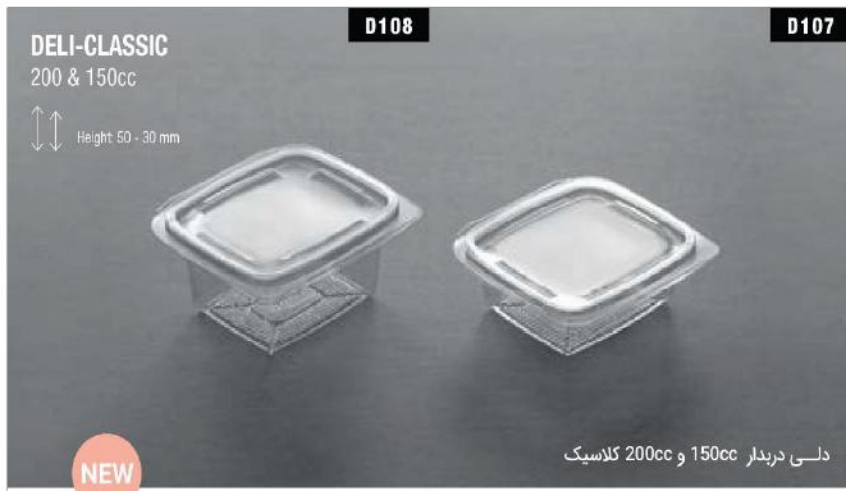

200cc **D108** Size: 100x80x50mm 500 Pcs

150cc **D107** Size: 100x80x30mm 500 Pcs