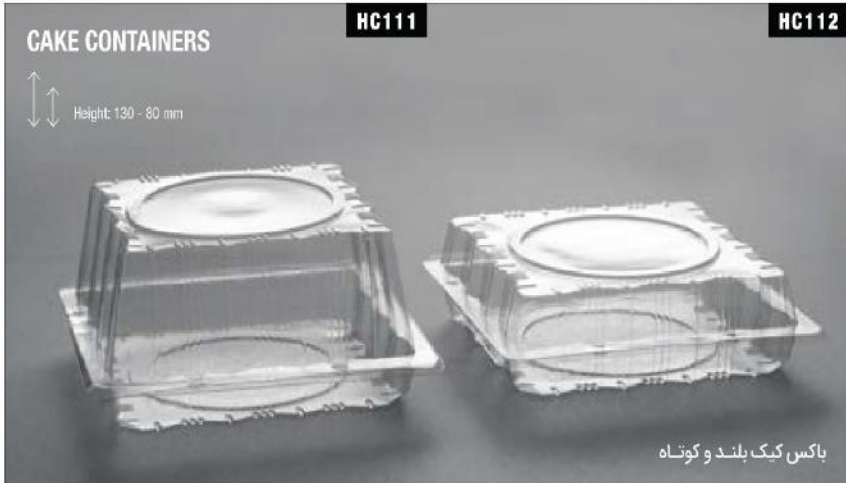

500cc **0101** Size: 210x130x150mm 250 Pcs

OVAL CONTAINER
300 & 200cc

Height: 50 - 34 mm

بیضی دربدار تخت 300cc و 200cc

0104

0103

300cc **0104** Size: 145x110x50mm 500 Pcs

200cc **0103** Size: 145x110x34mm 500 Pcs